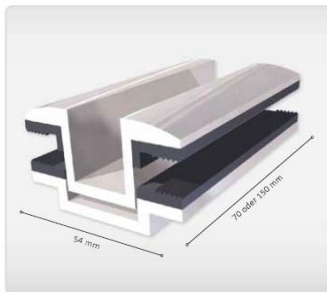

SONDERANGEBOTE / SPECIAL OFFERS

Bestellungen an / orders to shop@sonnenwatt.de

MINDESTBESTELLWERT 100 € / MINIMUM ORDER VALUE 100 €

zzgl. Frachtkosten / + additional costs for transport

Frachtbeispiele / examples for transport costs

DE Versand kostenlos

1 Paket / 1 package 40 kg EU 30,- €

1 Europalette / 1 europallet 250 kg EU 125,- €

Details zur Vorgehensweise und Abwicklung bei Bestellungen auf der letzten Seite.

Detailed instructions for order and delivery process --> see last page.

Nettopreisliste / all prices excluding VAT

Abgabe nur in vollen Verpackungseinheiten / full packing units only

10 % Rabatt bei Abnahme von 10 Verpackungseinheiten

20 % Rabatt bei Abnahme von 20 Verpackungseinheiten

10 % discount for orders of 10 packing units

20 % discount for orders of 20 packing units

Quick-Line FiSo Laminat-Mittelklemme