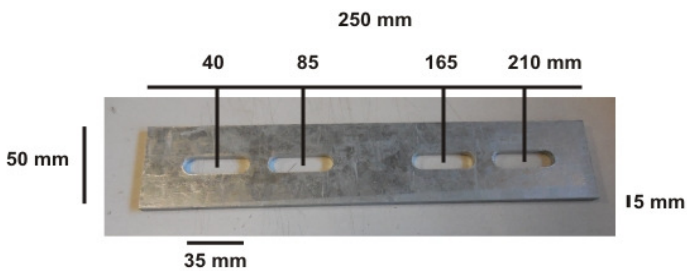

Verpackungseinheit / packing unit
50 Stück / pieces

nur / only
0,50 €
pro Stück / per piece

Stahl verzinkt / galvanized steel

Gewicht / weight
360 g / Stück, piece