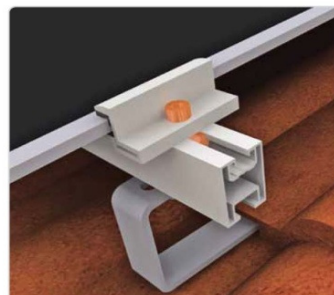

Verpackungseinheit / packing unit
500 Stück / pieces

nur / only

0,25 €

pro Stück / per piece

Gewicht / weight

63 g / Stück, piece

(18 + 13,5 kg)