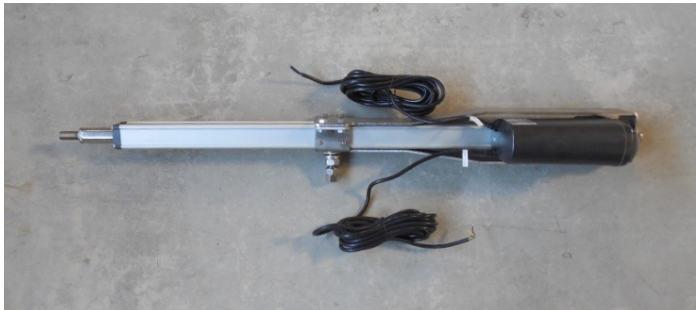

7,00 €

pro Stück / per piece

Gewicht / weight

xx g / Stück, piece

Legrand (Cablofil)

Schutzhaube CP100GC - 2,00 m

LINAK A/S DENMARK
Baujahr / build 2010
Linearantrieb/Linear Actuator
36 V 362CXX+1H451C25 4.500 N
Länge/length 1,00 m
Details unbekannt / no further details