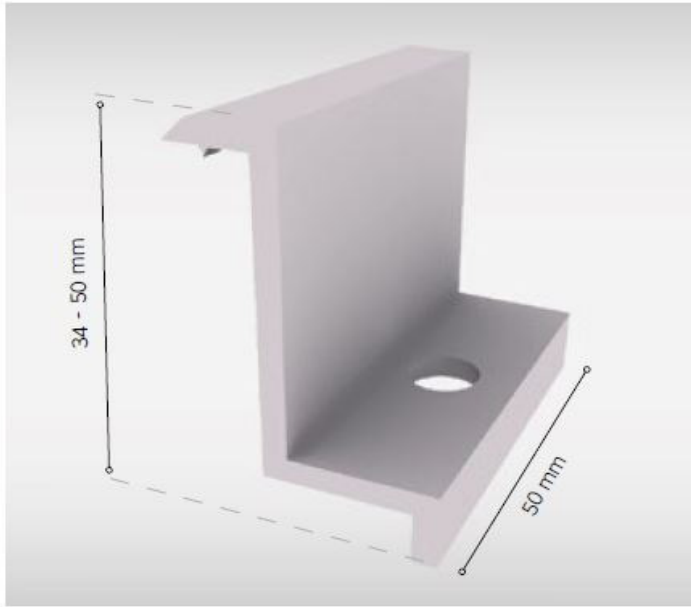

Verpackungseinheit / packing unit
150 Stück / pieces

nur / only

0,70 €

pro Stück / per piece

Gewicht / weight

88 g / Stück, piece

Rahmenhöhe / VPE / Gewicht
frame size / packing unit / weight

31 mm	1.000	23 g
34 mm	900	24 g
42 mm	750	28 g
45 mm	700	29 g
46 mm	700	29 g
48 mm	600	30 g
50 mm	700	31 g