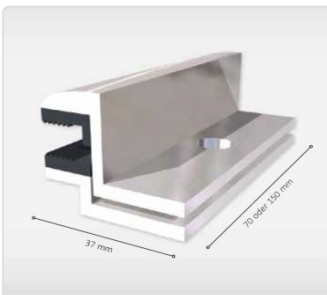

Quick-Line FiSo Laminat-Abschlussklemme