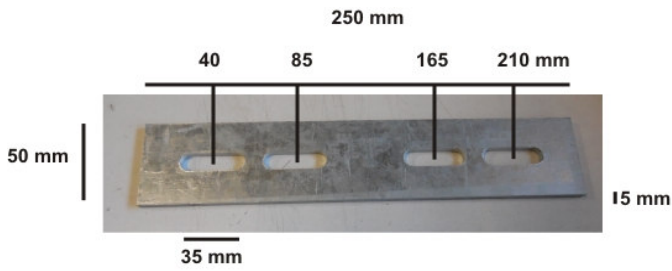

Verpackungseinheit / packing unit
50 Stück / pieces

nur / only

0,50 €

pro Stück / per piece

Gewicht / weight
360 g / Stück, piece