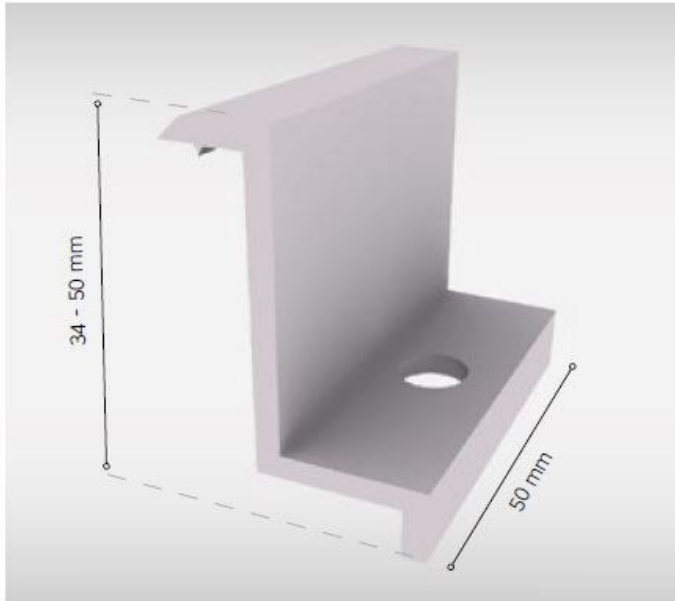

Verpackungseinheit / packing unit
150 Stück / pieces

nur / only

0,55 €

pro Stück / per piece

Gewicht / weight

88 g / Stück, piece

Rahmenhöhe / VPE / Gewicht
frame size / packing unit / weight

31 mm	1.000	23 g
34 mm	900	24 g
42 mm	750	28 g
45 mm	700	29 g
46 mm	700	29 g
48 mm	600	30 g
50 mm	700	31 g