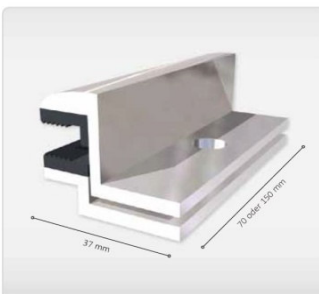

Quick-Line FISO Laminat-Abschlussklemme