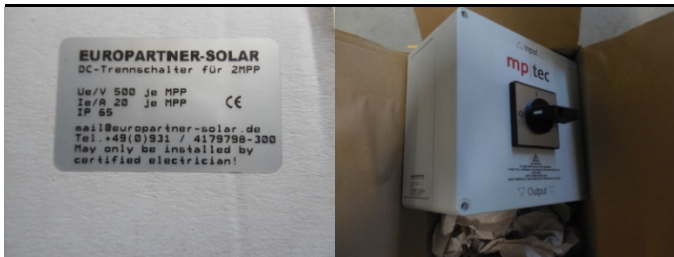

Verpackungseinheit / packing unit
1 Stück / pieces

nur / only

12,50 €

pro Stück / per piece

Gewicht / weight
1.200 g / Stück, piece

Verpackungseinheit / packing unit
1 Stück / pieces

nur / only

4,50 €

pro Stück / per piece

Gewicht / weight
xx g / Stück, piece

Legrand (Cablofil)
Schutzhaube CP100GC - 2,00 m