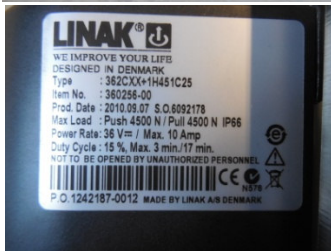

pro Stück / per piece

Gewicht / weight
1.200 g / Stück, piece

Verpackungseinheit / packing unit
1 Stück / pieces

nur / only

4,50 €

pro Stück / per piece

Gewicht / weight
xx g / Stück, piece

Legrand (Cablofil)
Schutzhaube CP100GC - 2,00 m