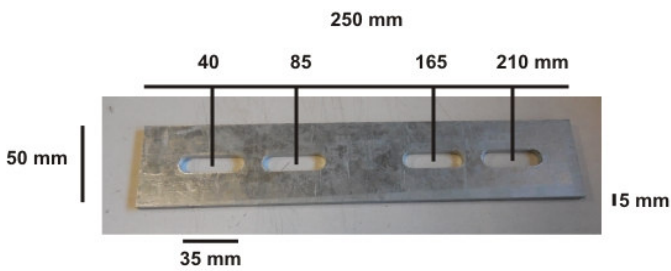

Verpackungseinheit / packing unit
50 Stück / pieces

nur / only

0,50 €

pro Stück / per piece

Gewicht / weight
360 g / Stück, piece