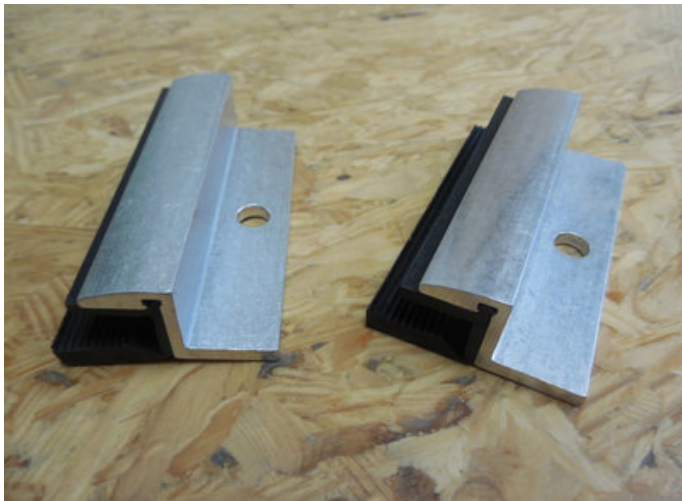

Verpackungseinheit / packing unit
400 Stück / pieces

nur / only

0,19 €

pro Stück / per piece

Gewicht / weight

39 g / Stück, piece

6 mm Bohrung / hole

ähnlich /similar Schletter Eco6