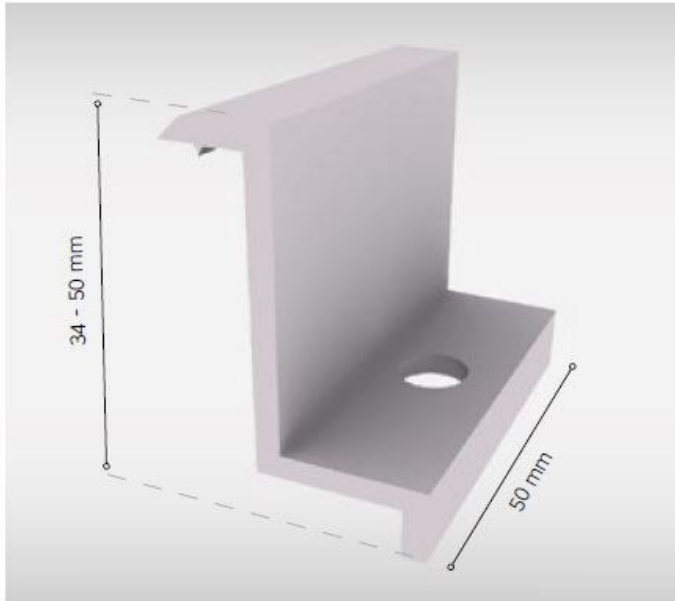

Verpackungseinheit / packing unit  
150 Stück / pieces

nur / only

**0,55 €**

pro Stück / per piece

Gewicht / weight

88 g / Stück, piece

Rahmenhöhe / VPE / Gewicht  
frame size / packing unit / weight

31 mm	1.000	23 g
34 mm	900	24 g
42 mm	750	28 g
45 mm	700	29 g
46 mm	700	29 g
48 mm	600	30 g
50 mm	700	31 g