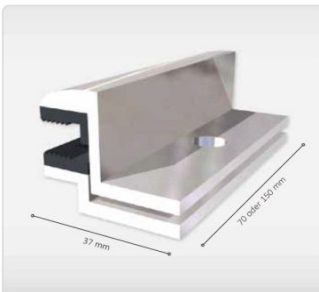

Quick-Line FISO Laminat-Abschlussklemme