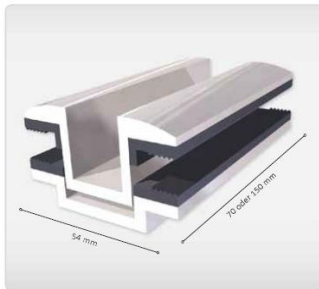

SONDERANGEBOTE / SPECIAL OFFERS

Bestellungen an / orders to shop@sonnenwatt.de

MINDESTBESTELLWERT 100 € / MINIMUM ORDER VALUE 100 €

zzgl. Frachtkosten / + additional costs for transport

Frachtbeispiele / examples for transport costs

DE Versand kostenlos

1 Paket / 1 package 40 kg EU 30,- €

1 Europalette / 1 europallet 250 kg EU 125,- €

Details zur Vorgehensweise und Abwicklung bei Bestellungen auf der letzten Seite.

Detailed instructions for order and delivery process --> see last page.

Nettopreisliste / all prices excluding VAT

Abgabe nur in vollen Verpackungseinheiten / full packing units only

10 % Rabatt bei Abnahme von 10 Verpackungseinheiten

20 % Rabatt bei Abnahme von 20 Verpackungseinheiten

10 % discount for orders of 10 packing units

20 % discount for orders of 20 packing units

Quick-Line FISO Laminat-Mittelklemme