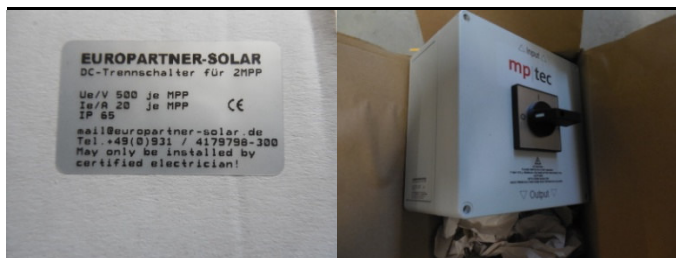

Verpackungseinheit / packing unit
1 Stück / pieces

nur / only

12,50 €

pro Stück / per piece

Gewicht / weight
1.200 g / Stück, piece

Verpackungseinheit / packing unit
1 Stück / pieces

nur / only

4,50 €

pro Stück / per piece

Gewicht / weight
xx g / Stück, piece

Legrand (Cablofil)
Schutzhaube CP100GC - 2,00 m