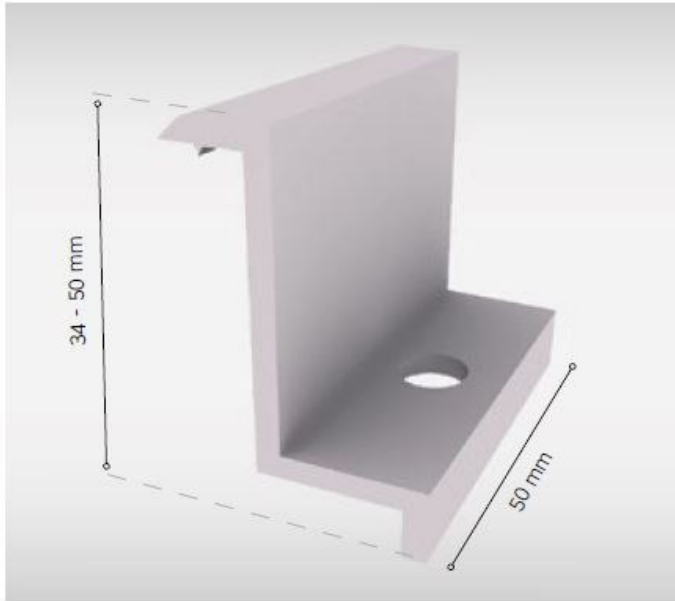

QUICK.LINE MODUL-ABSCHLUSSKLEMME SILBER

Material: Aluminium EN AW-6063 T66; mit Erdungsnase;

Rahmenhöhe / VPE / Gewicht
frame size / packing unit / weight

31 mm	1.000	23 g
34 mm	900	24 g
42 mm	750	28 g
45 mm	700	29 g
46 mm	700	29 g
48 mm	600	30 g
50 mm	700	31 g

nur / only

0,19 €

0,12 €

pro Stück / per piece