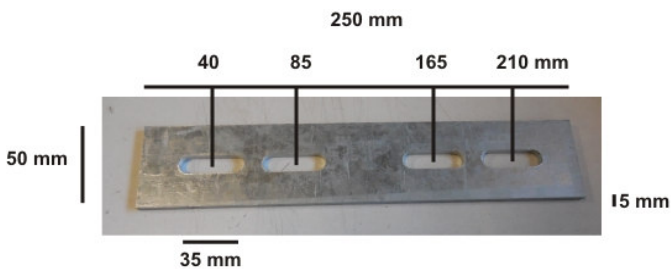

ähnlich /similar Schletter Eco6

Verpackungseinheit / packing unit  
50 Stück / pieces

nur / only

**0,50 €**

pro Stück / per piece

Gewicht / weight

360 g / Stück, piece

**QUICK.LINE MODUL-ABSCHLUSSKLEMME SILBER**