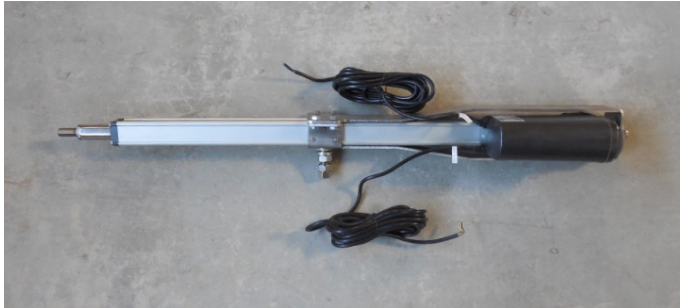

QUICK.LINE MODUL-ABSCHLUSSKLEMME SILBER

Material: Aluminium EN AW-6063 T66; mit Erdungsnase;

Verpackungseinheit / packing unit
100 Stück / pieces

nur / only

0,25 €

pro Stück / per piece

Gewicht / weight

200 g / Stück, piece