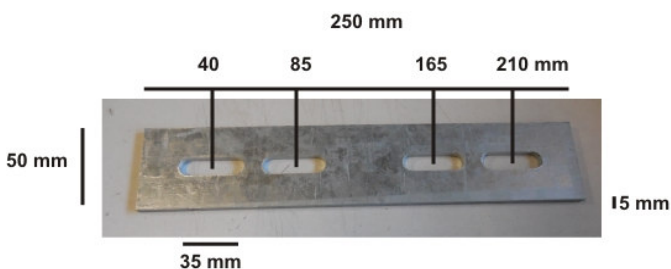

6 mm Bohrung / hole

ähnlich /similar Schletter Eco6

Verpackungseinheit / packing unit
50 Stück / pieces

nur / only

0,50 €

pro Stück / per piece

Gewicht / weight

360 g / Stück, piece