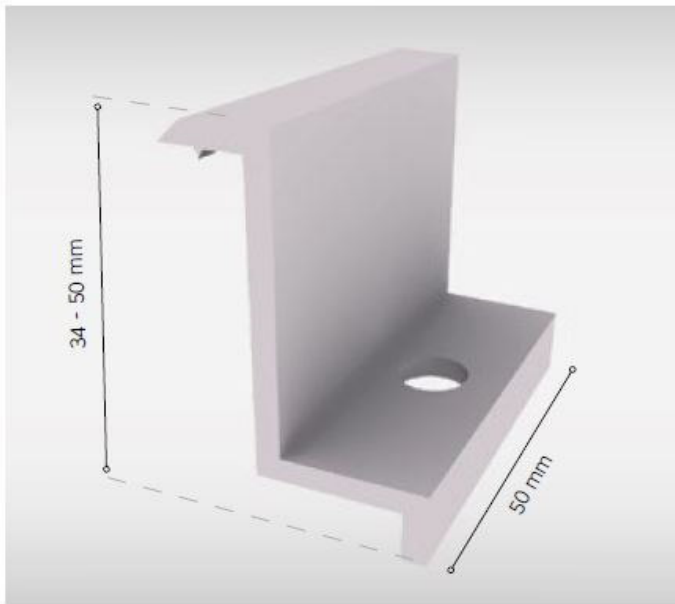

6 mm Bohrung / hole

ähnlich /similar Schletter Eco6

Verpackungseinheit / packing unit
50 Stück / pieces

nur / only

0,50 €

pro Stück / per piece

Gewicht / weight

360 g / Stück, piece