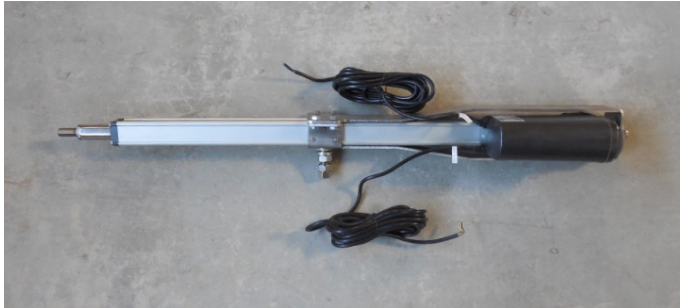

QUICK.LINE MODUL-ABSCHLUSSKLEMME SILBER

Material: Aluminium EN AW-6063 T66; mit Erdungsnase;

Verpackungseinheit / packing unit
 100 Stück / pieces

nur / only

0,25 €

pro Stück / per piece

Gewicht / weight

200 g / Stück, piece