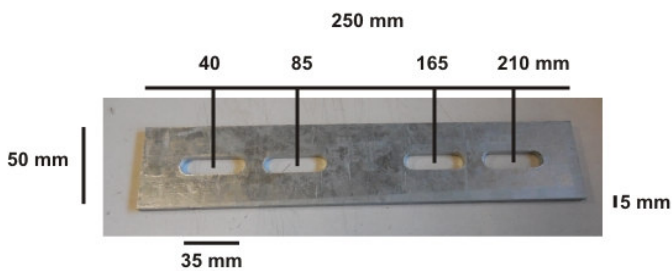

Abgabe nur in vollen Verpackungseinheiten / full packing units only